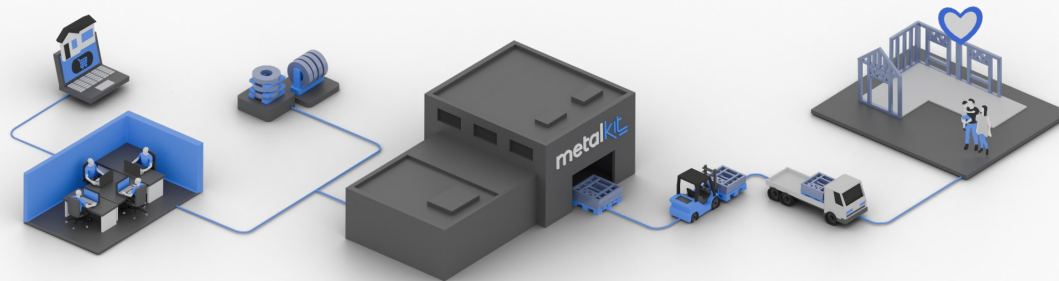

metalkit

Construye tu
proyecto más
rápido, más simple
y más barato
con **Metalkit**

¿Qué es Metalkit?

Metalkit, es la **tecnología** que transforma el **metal** en **kits** para el **armado rápido** de tus proyectos.

Soluciones Constructivas para tus Proyectos

Casas Prediseñadas

Proyectos Personalizados

Accesorios Constructivos

Casas Prediseñadas

metalKIT

Proyectos Personalizados

metalkit

Proyectos Personalizados

metalkit

Proyectos Personalizados

1

Diseño de Proyecto

Ingresaremos tu proyecto a nuestro sistema y te **enviaremos devuelta un archivo CAD 3D** para que valides todas las soluciones constructivas que te ofreceremos.