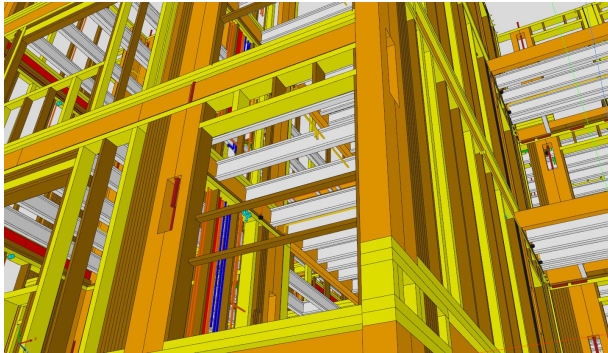

Lo que hacemos

Diseñamos
proyectos de
Industrialización