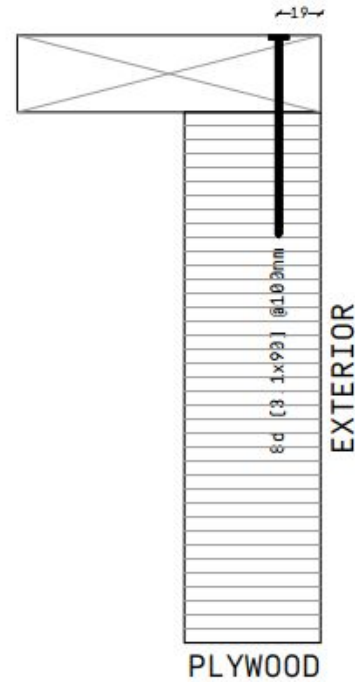

Producción

Desafíos

- Estandarización

F-D4-1.5