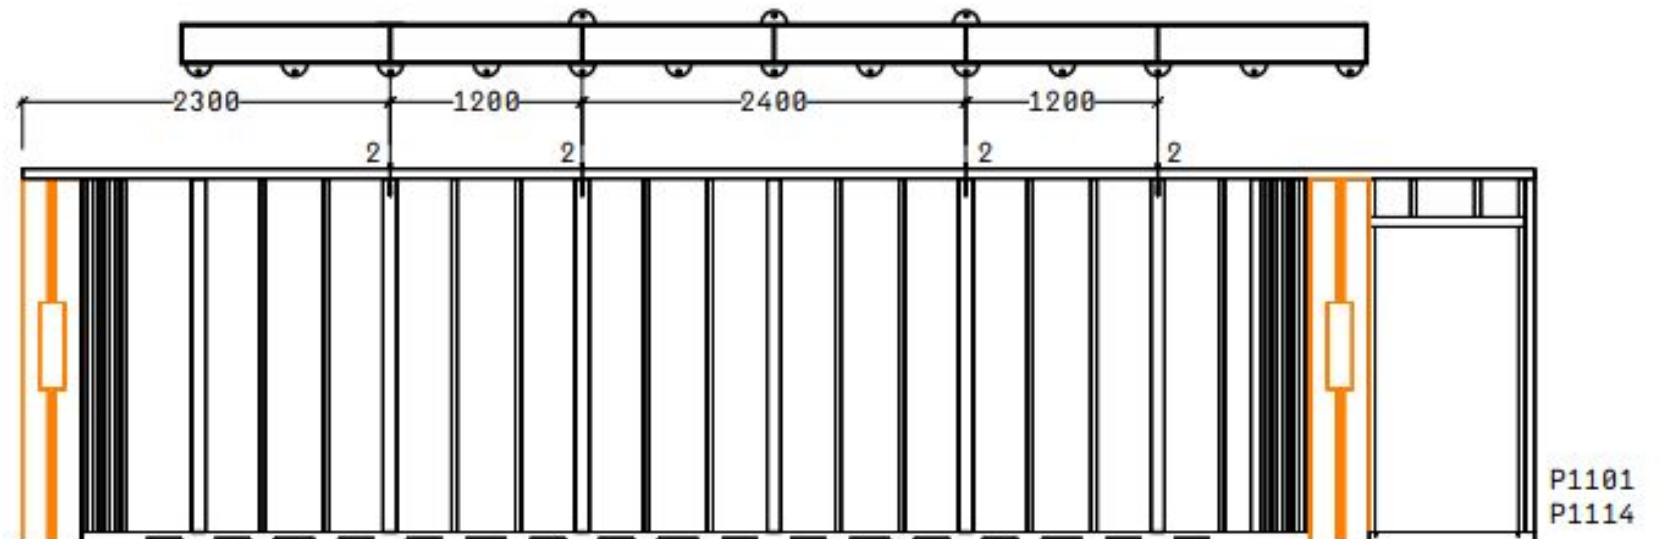

Izaje

Desafíos

- Sistemas de izaje
- Resistencia de paneles