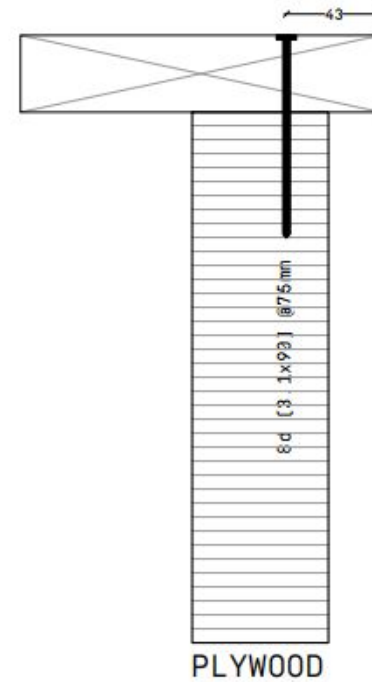

Producción

Desafíos

- Estandarización

F-D4-1.6