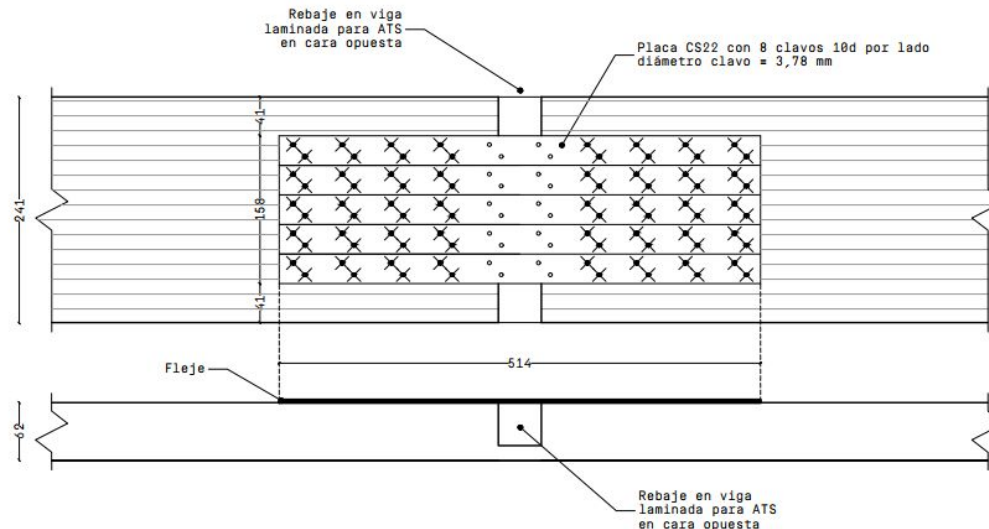

Edificios E2E

Números

- 880 m² / torre (5 torres)
- 174 paneles (2100 m² panel)
- 20 turnos de producción
- 35 días de montaje
- 19.722 tornillos (P & M)
- 508.507 clavos y grapas (P & M)