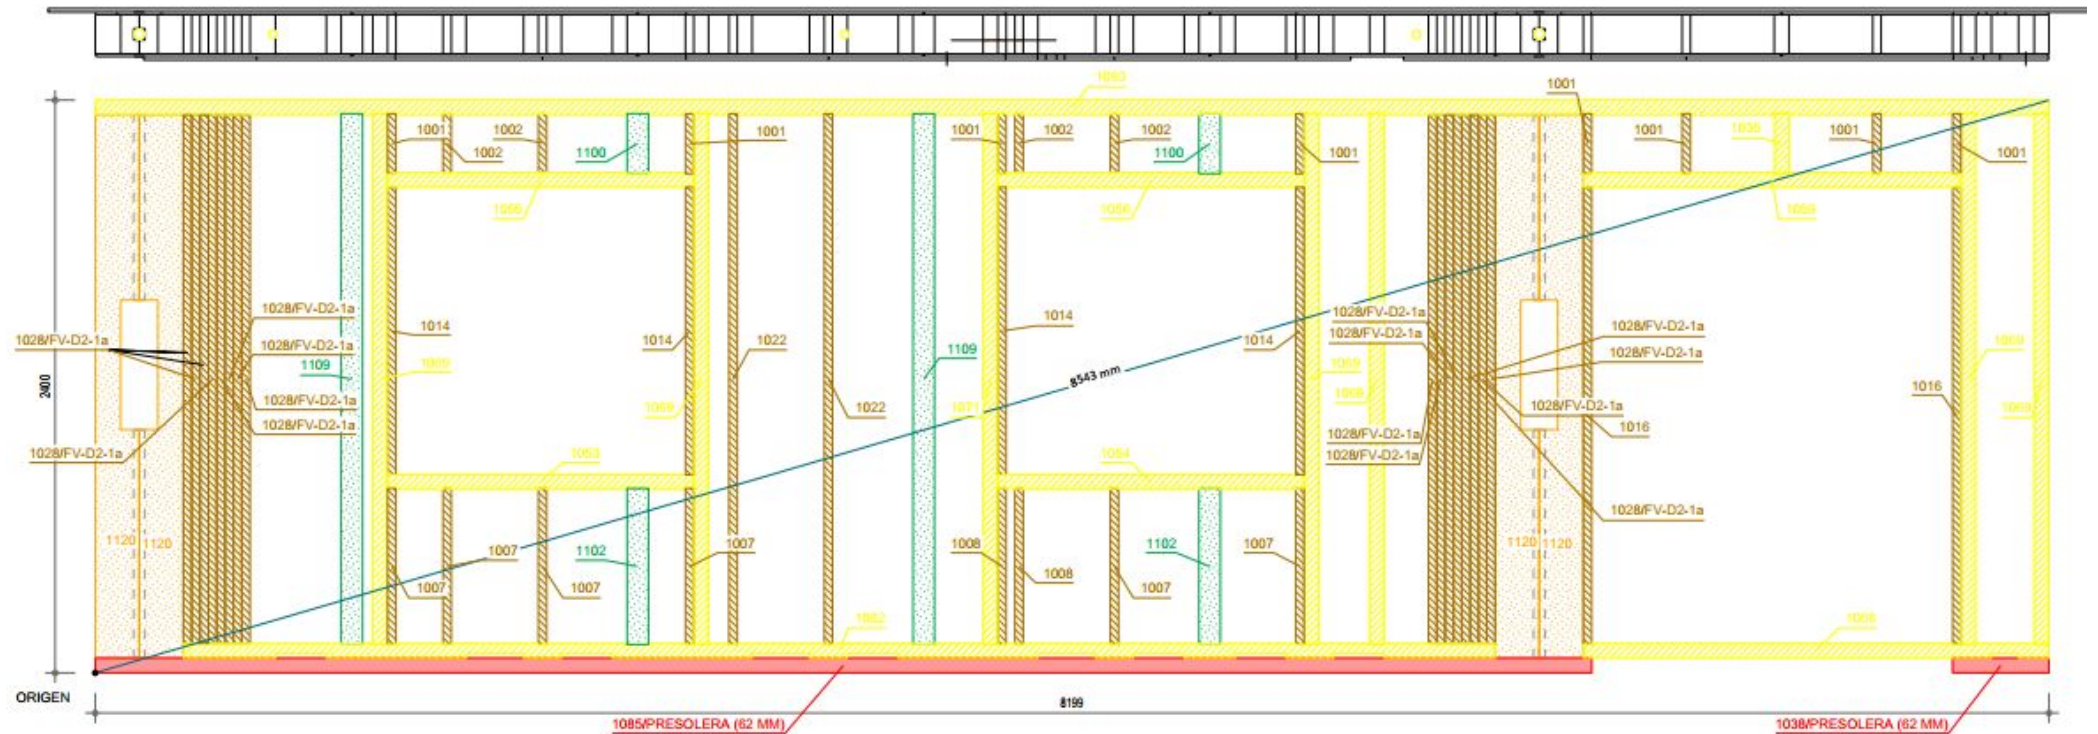

Producción

Desafíos

- Estandarización
- Precisión